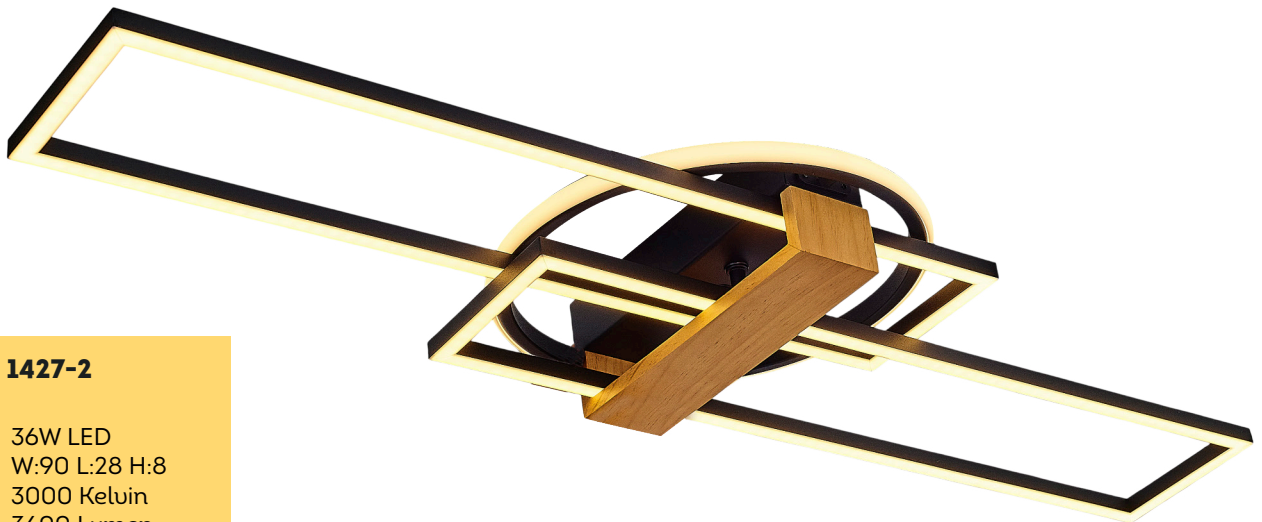

1427-2

36W LED
W:90 L:28 H:8
3000 Kelvin
3600 Lumen
Metal, Oak