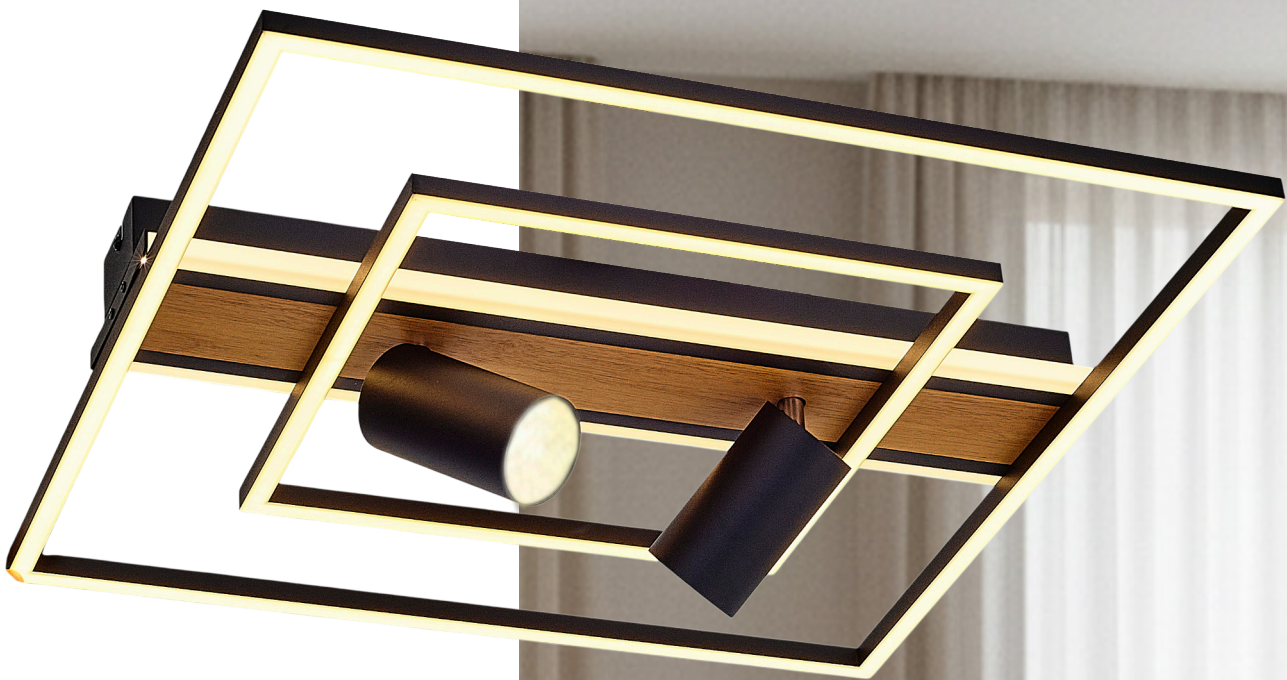

1428-2

2 x GU10
47W LED
W:50 L:50 H:20
3000 Kelvin
4700 Lumen
Metal, Oak