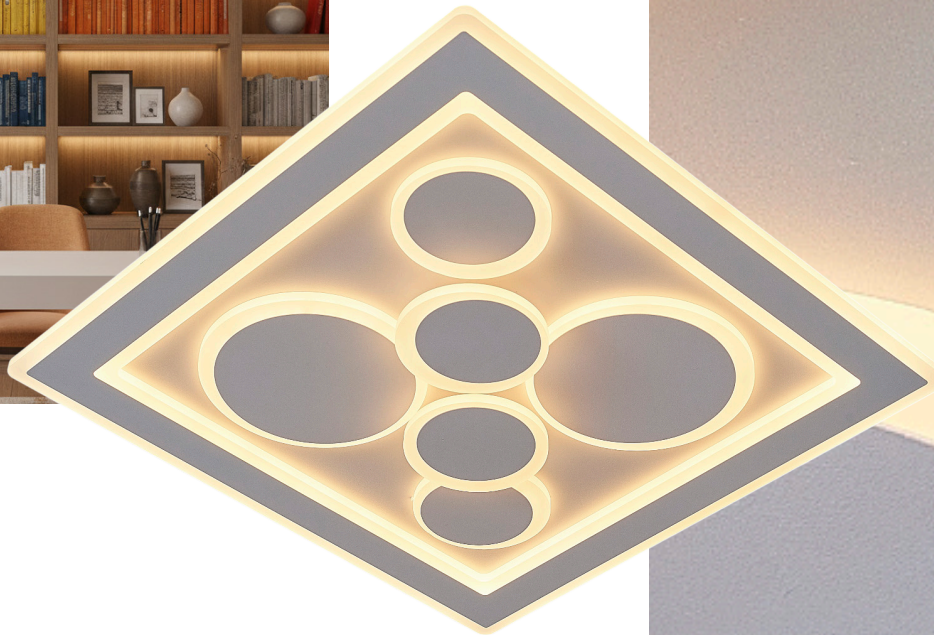

**1435-05
KUMANDALI**

72W LED
W:50 L:05 H:7
3000-6500 Kelvin
7200 Lumen
Metal, Acrylic